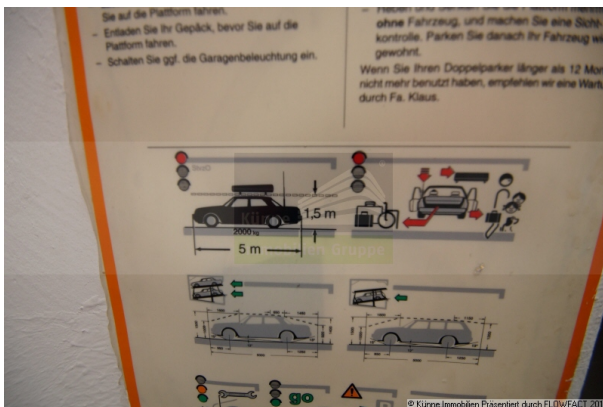

Objektnr. 583335

Tiefgaragenstellplatz in der Markkleeberger Rathenaustraße

Rathenaustraße 12, 04416 Markkleeberg

Referenzfoto

Hinweis

Ansprechpartner Katrin Glöckner
Fon (0341) 230 746 15

Objektart Duplex

Bezugsfertig ab sofort